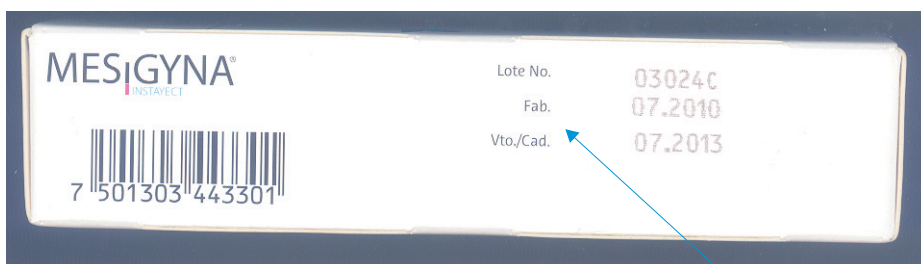

La nueva caja tiene las siguientes características:

la mariposa va en el mismo azul turquesa de la onda y repujada

el rastro del vuelo de la mariposa va en gris y punteado

el COLOMBIA va en magenta, en el mismo color que lleva la parte baja de la "I" del símbolo de MESIGYNA®, y va repujada

tiene un adhesivo de seguridad transparente sobre el semicírculo, y que hay que levantar antes de abrir la caja

tiene un semicírculo perforado, con una flecha negra y la leyenda "Abrir aquí" que hay que romper para abrir la caja

tiene los textos de la codificación impresos en la caja

el COLOMBIA de la línea de servicio al cliente es magenta, en el mismo color que lleva la parte baja de la "I" del símbolo de MESIGYNA®