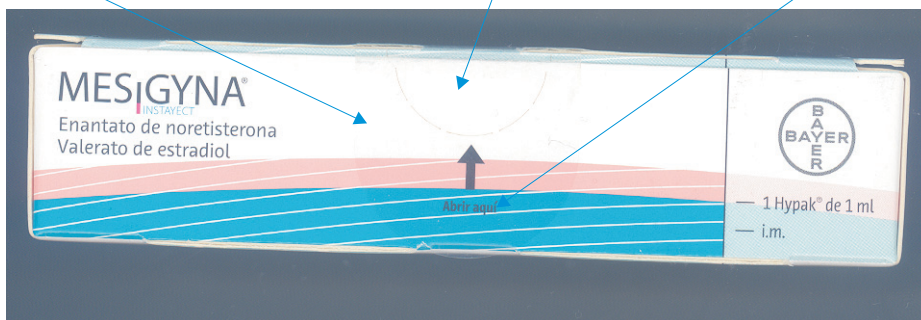

La nueva caja tiene las siguientes características:

la mariposa va en el mismo azul turquesa de la onda y repujada

el rastro del vuelo de la mariposa va en gris y punteado

el COLOMBIA va en magenta, en el mismo color que lleva la parte baja de la "I" del símbolo de MESIGYNA®, y va repujada

tiene un adhesivo de seguridad transparente sobre el semicírculo, y que hay que levantar antes de abrir la caja

tiene un semicírculo perforado, con una flecha negra y la leyenda "Abrir aquí" que hay que romper para abrir la caja

tiene los textos de la codificación impresos en la caja

el COLOMBIA de la línea de servicio al cliente es magenta, en el mismo color que lleva la parte baja de la "I" del símbolo de MESIGYNA®